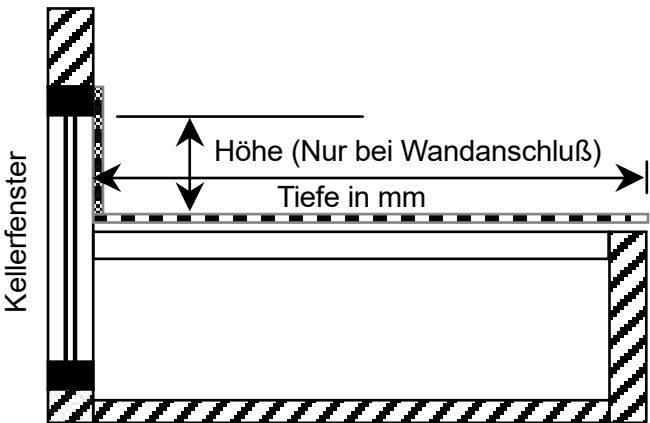

Die Lichtschachtabdeckung wird zum Reinigen einfach nur abgekehrt.

Und diese Leistungen bekommen Sie für Ihr Geld:

- Korrosionsbeständiger, stabil verschweißter Rahmen aus Edelstahl
- Umlaufende, witterungsbeständige Zellkautschukdichtung an der Unterseite des Rahmens
- Verbindungsfest gewebtes Metallgewebe ebenfalls aus rostfreiem Edelstahl
- Das Gewebe ist lichtdurchlässig, unterstützt die Luftzirkulation und ist begehbar
- Kinderleichte Montage mit Hilfe des kostenlos beigestellten Montagesets

Lichtschachtabdeckung mit Wandanschluss

Aufmaßanleitung Lichtschacht- abdeckung mit Insektenschutz

Breite = Außenkante zu Außenkante

Tiefe = Außenkante zu Außenkante

Höhe = Oberkante Gitterrost bis ca. 50 mm
über die Fensteröffnung